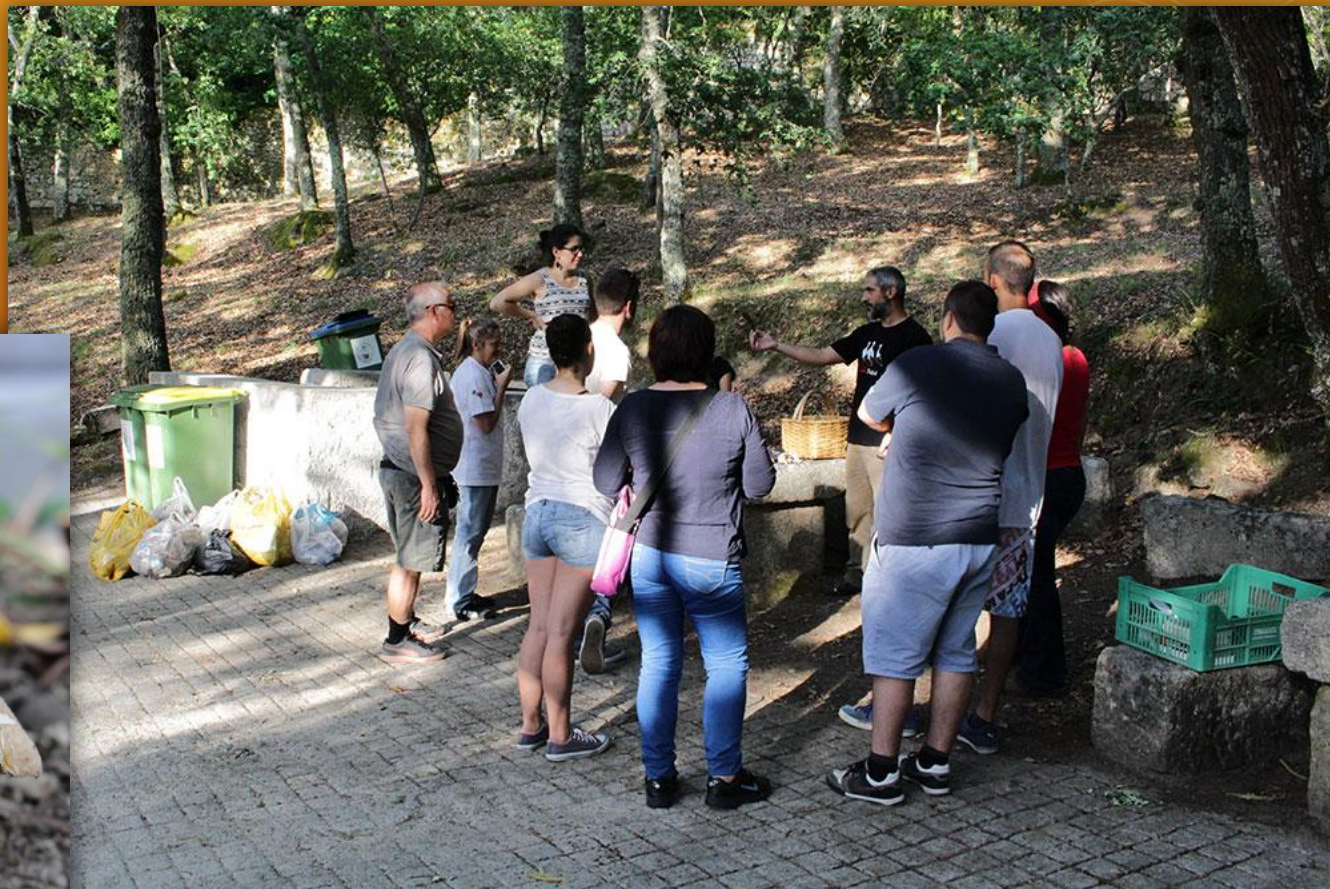

Cerca, 16 de Julho de 2014